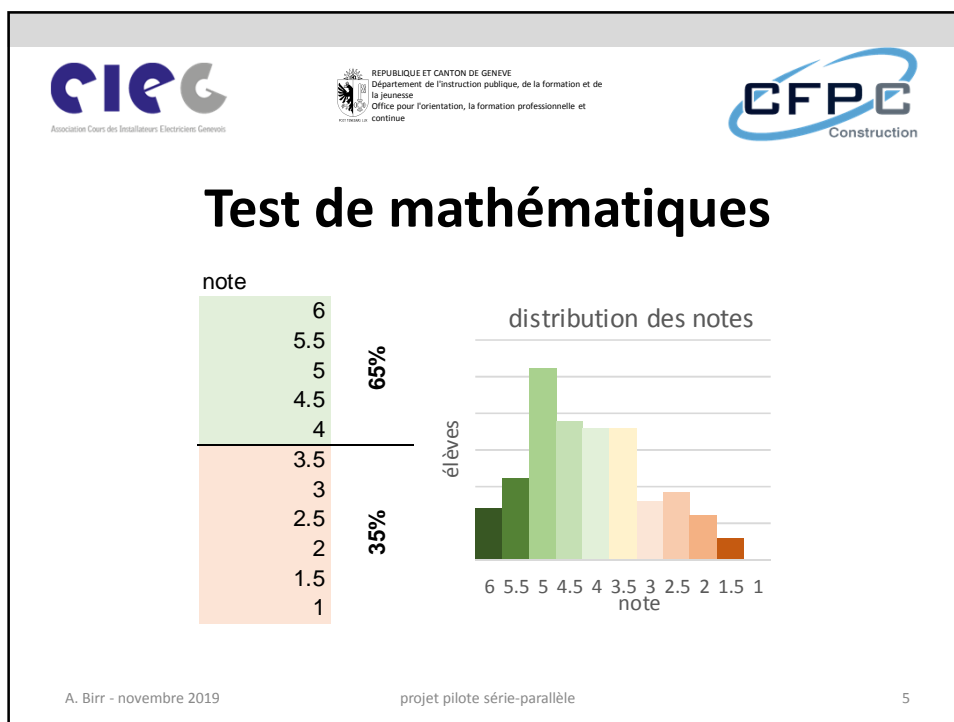

CIEG Association Cours des Installateurs Electriciens Genevois

REPUBLIQUE ET CANTON DE GENEVE
Département de l'instruction publique, de la formation et de la jeunesse
Office pour l'orientation, la formation professionnelle et continue

CFPC Construction

SEANCE D'INFORMATION

LUNDI 26 AOÛT 2019 - CFPC TERNIER

ELECTRICIENS DE MONTAGE CFC
PLANIFICATEURS-ELECTRICIENS CFC
1ERE ANNEE

A. Birr - novembre 2019

projet pilote série-parallèle

6